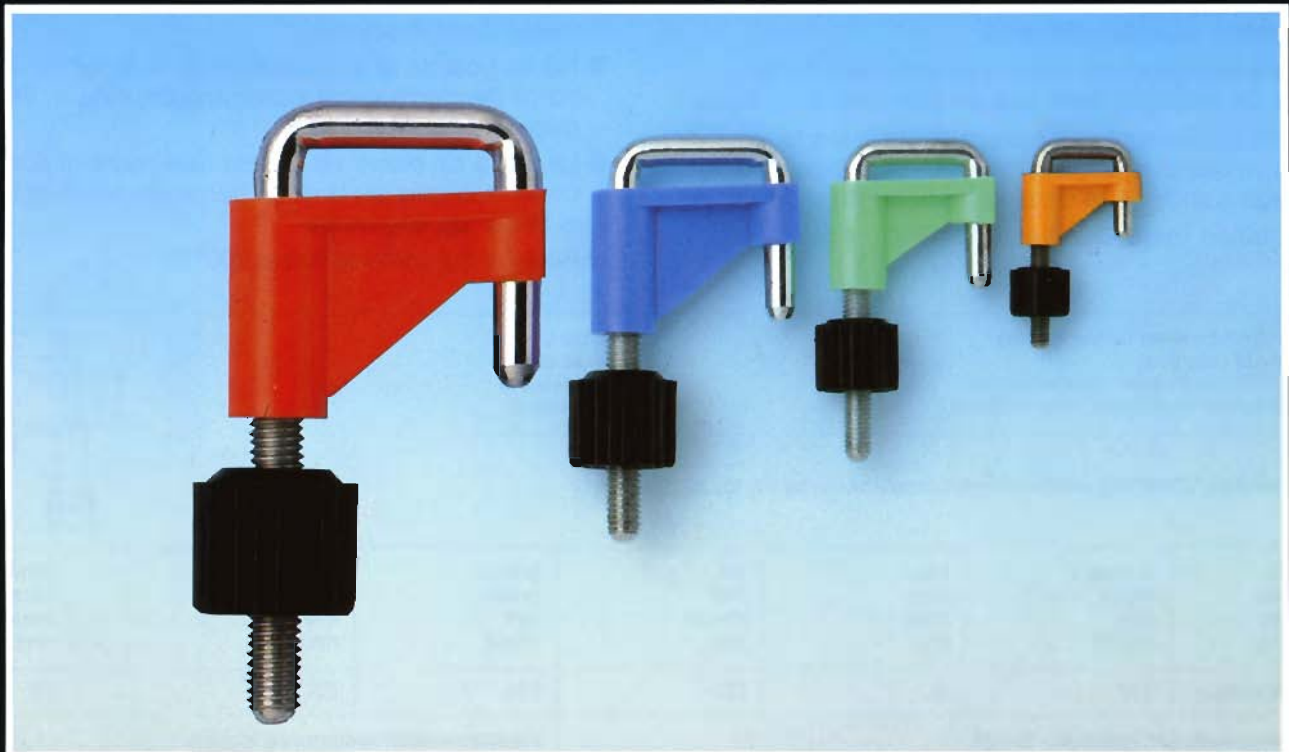

Farben und Größen/Colours and widths/Coloris et tailles/Colores y tamaños