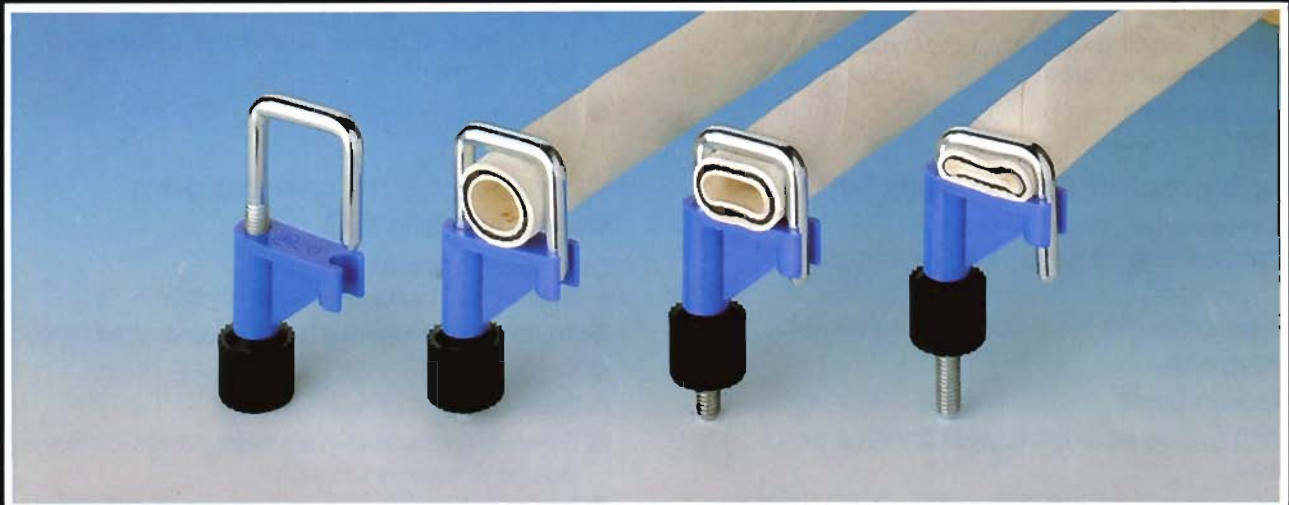

Die Funktion/Function/Fonctionnement/Funcionamiento